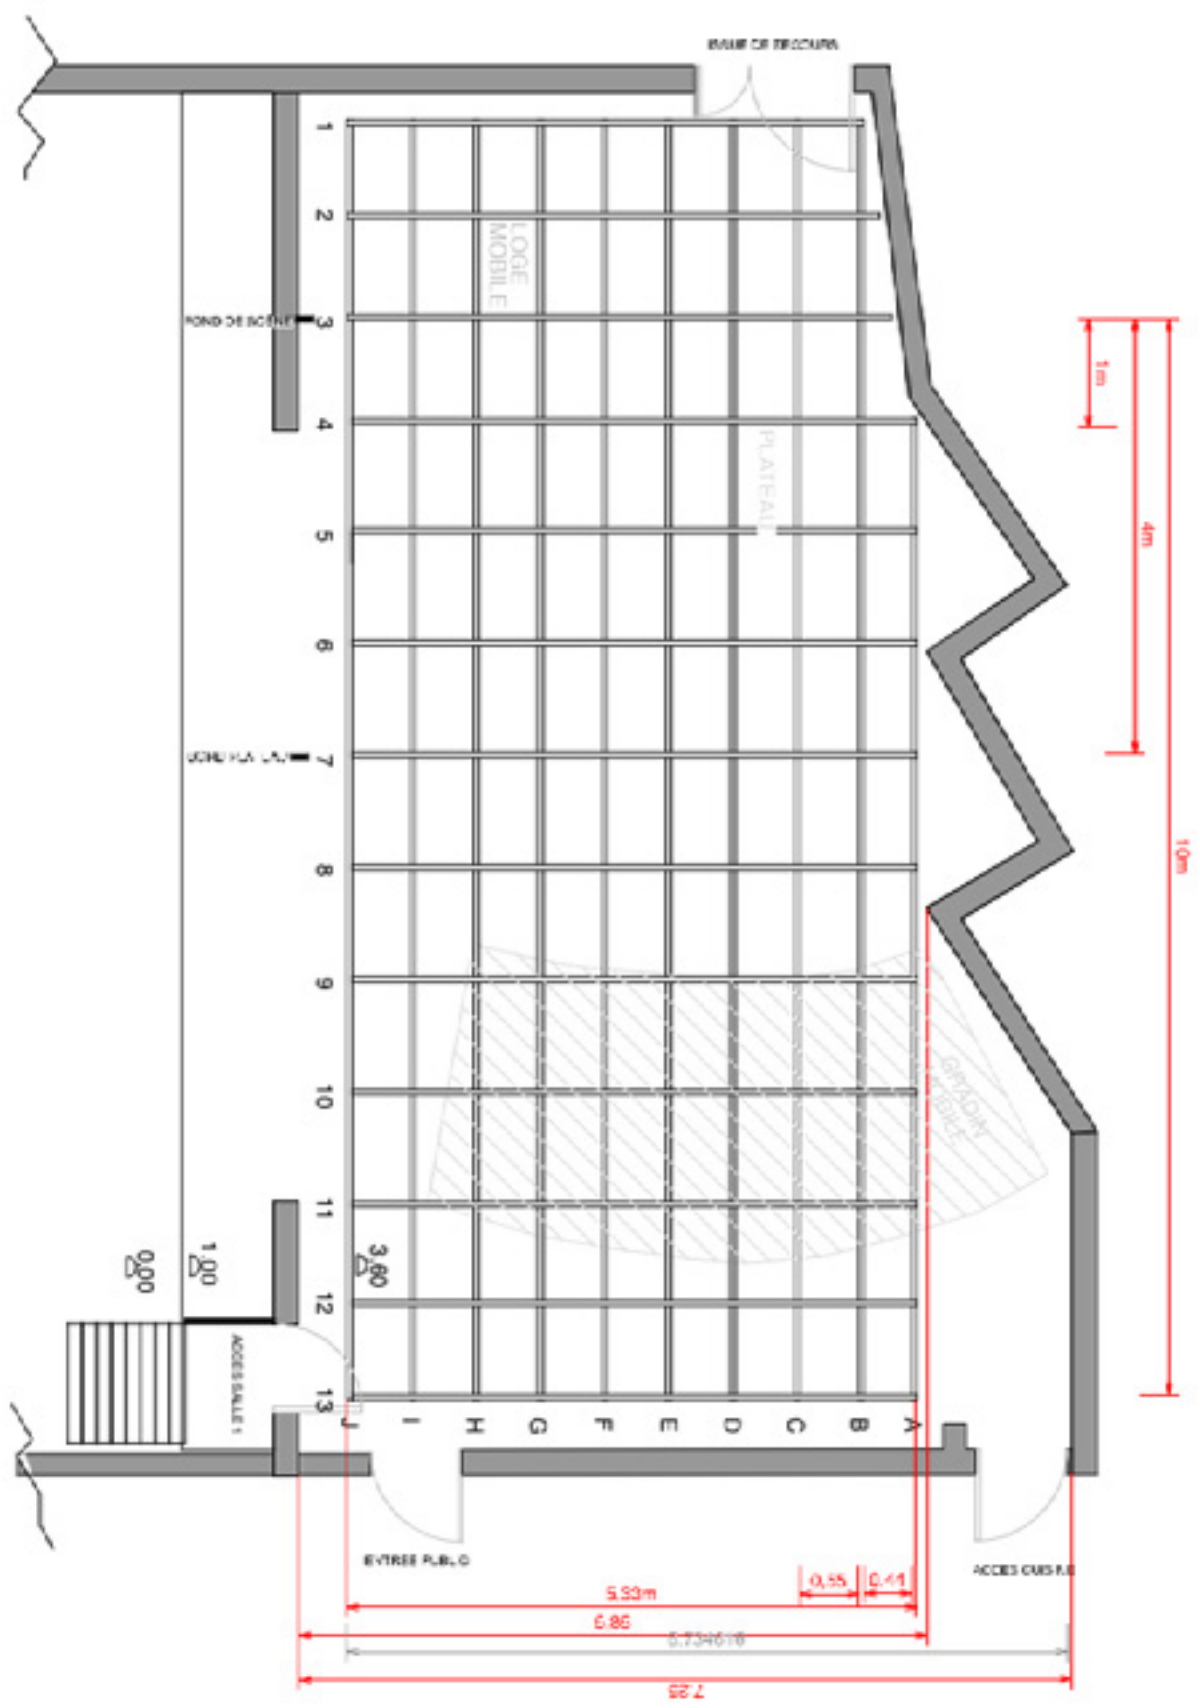

**THEATRE DU CHAMP EXQUIS**

**SCENE 1**

HAUTEUR SOUS PERCHE: 4m  
 OUVERTURE: 10.60m à l'Allemande  
 8m à l'Italienne  
 PROFONDEUR: 7.40 ou 8.80m  
 400kg MAX Total

ECH 1/75ème Format A3

Contact: Régie Générale  
 Cécile NAGAU: 0231440844

	<p>SCENE 21ST UDOR PETITE SCENE</p> <p>THEATRE DU CHAMP EXQUIS</p>
<p>PLATEAU (balcon/m): 4x5,85x3,80</p> <p>SALLE: max 5,75x10x3,80 min 5,80x10x3,80</p>	<p>ECH 1/500 Format A3</p> <p>Contact Stage General Dyris NAGDALU 0231440044</p>